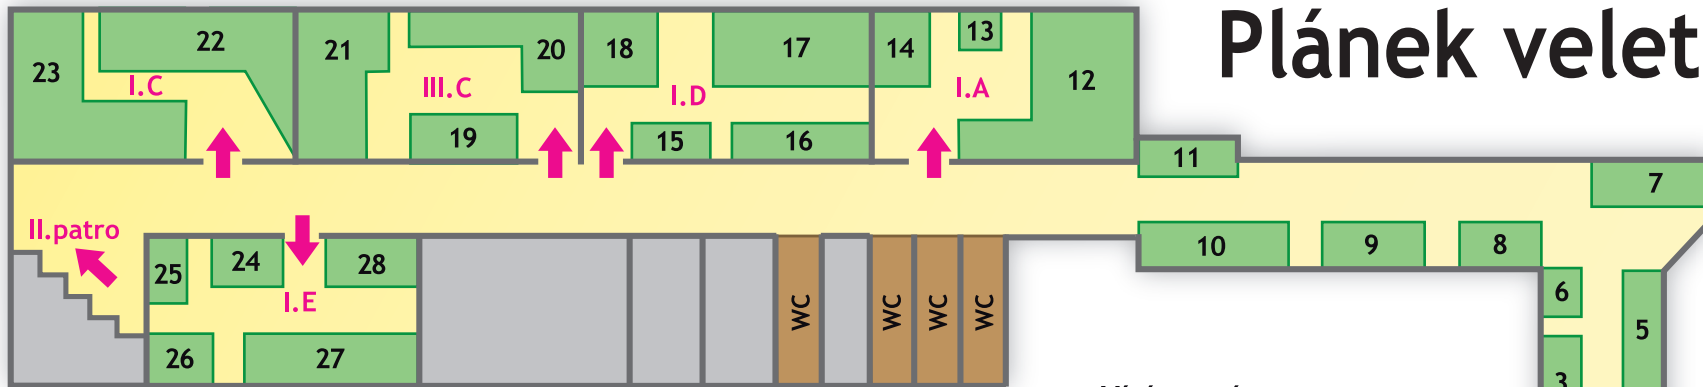

I. patro

- směr obchůzky
- vystavovatel
- pro návštěvníky

OTEVÍRACÍ DOBA

Sobota 10-18 h
Neděle 10-17 h

V případě nepřízně počasí použijte prosím návleky.

Vítáme vás
na rodinném veletrhu
kvalitních a smysluplných
hraček a věříme, že zde
najdete inspiraci, zábavu
i odpočinek.