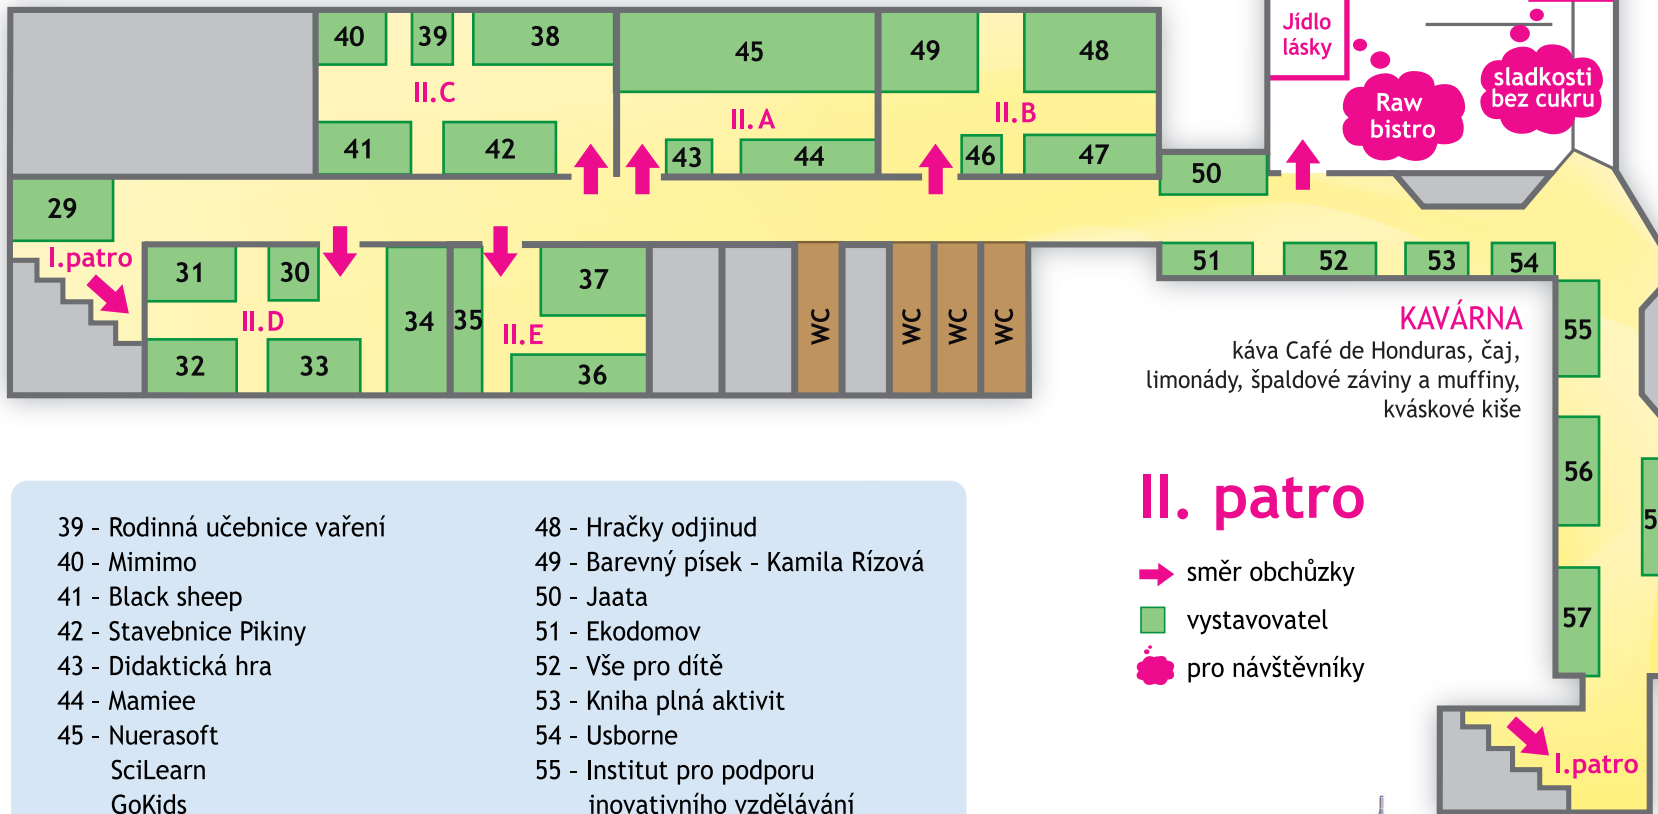

- | | |
|----------------------|-------------------------------|
| 29 - Citerka | 34 - Utukutu |
| 30 - Pro prcky | 35 - Břichopas toys |
| 31 - Samostatné dítě | 36 - Krasohrátky |
| 32 - Little Bears | 37 - Marionetino |
| 33 - Pickle | 38 - Montessori centrum Jonáš |

II. patro

- ➔ směr obchůzky
- vystavovatel
- ☁ pro návštěvníky

JÍDELNÍČEK EKOLANDIA

Polévka

Dýňový krém se semínky 35,- (1,3,7)

Hlavní jídlo

Krůtí kuličky, staročeská rajská omáčka s perníkem, kolínka 95,- (1,3,7)

I. patro

- směr obchůzky
- vystavovatel
- pro návštěvníky

OTEVÍRACÍ DOBA

Sobota 10-18 h
Neděle 10-17 h

V případě nepřízně počasí použijte prosím návleky.

Vítáme vás
na rodinném veletrhu
kvalitních a smysluplných
hraček a věříme, že zde
najdete inspiraci, zábavu
i odpočinek.